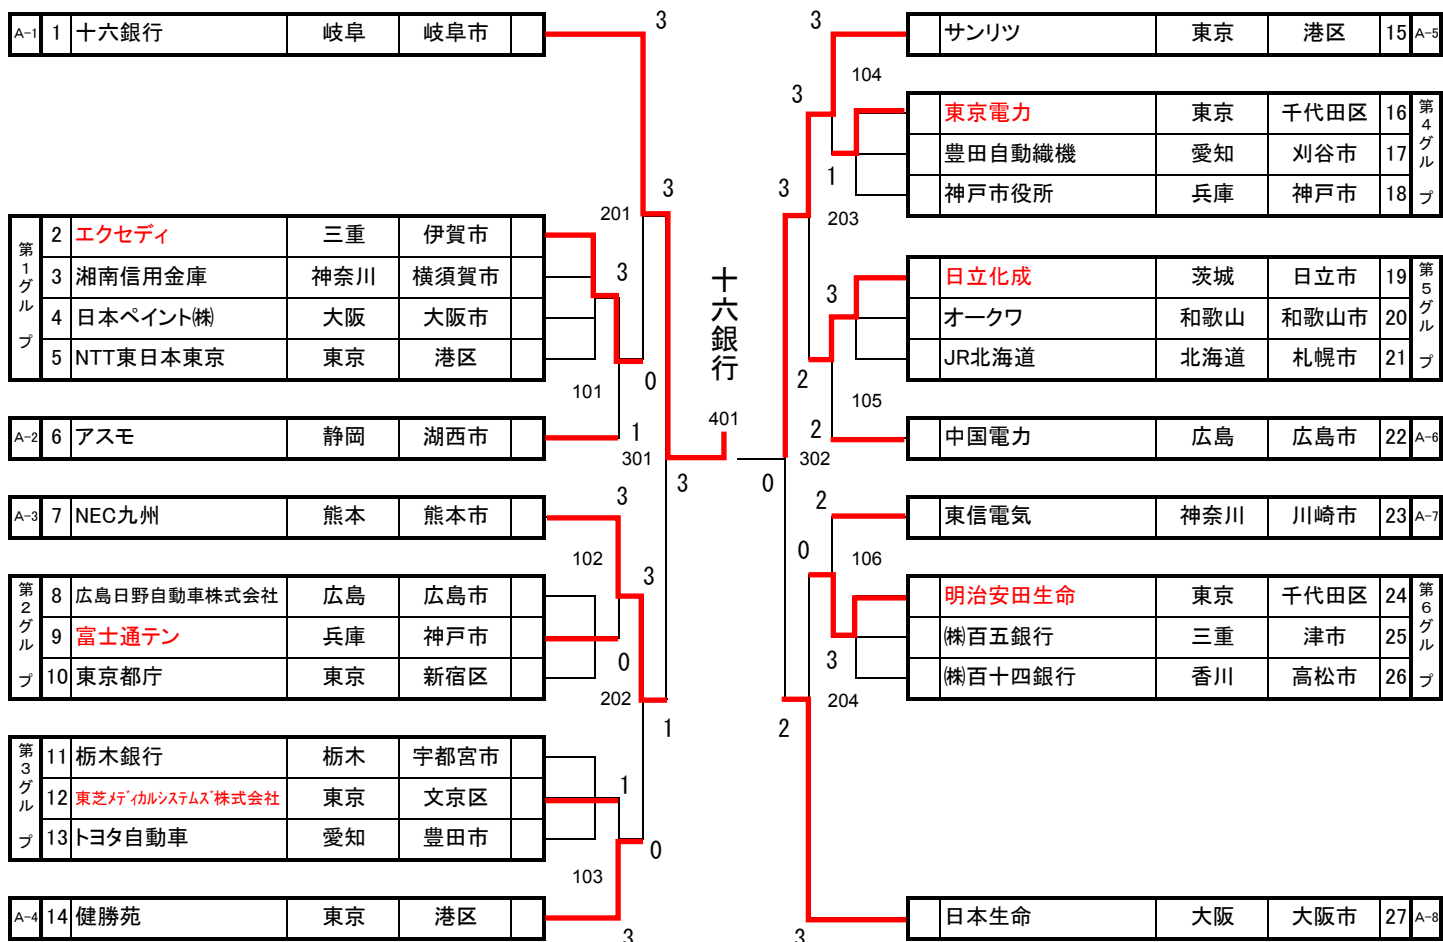

第56回 全日本実業団卓球選手権大会 女子

※女子G1トーナメント：101～106で敗れた6チーム
 ※女子G2トーナメント：予選リーグ各2位の6チーム